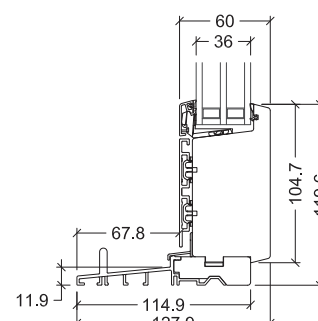

VELFAC Ribo alu skydedør - bundstykker

25mm komposit
elementdybde 115mm

Gående del

Fast del