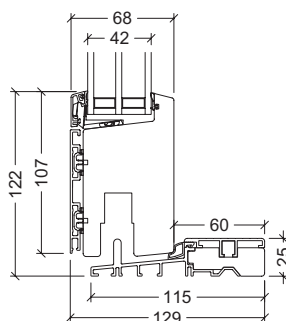

VELFAC Ribo alu skydedør - bundstykker

25mm komposit
elementdybde 115mm

Gående del

Fast del